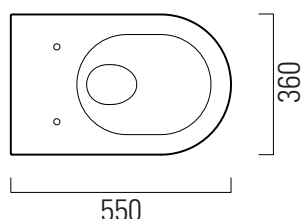

Note

1. 1 - Non è consigliato l'impiego di cassette di scarico esterne ed impianti dotati di rubinetto flussometro.
   We do not recommend the use of external flushing cisterns and systems endowed with flushometer valves.
2. 2 - Extraglaze solo per smaltatura lucida
   Extraglaze only for glossy glaze