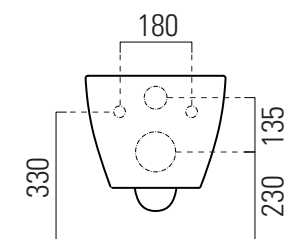

Note

1. 1 - Non è consigliato l'impiego di cassette di scarico esterne ed impianti dotati di rubinetto flussometro.
   We do not recommend the use of external flushing cisterns and systems endowed with flushometer valves.
2. 2 - Extraglaze solo per smaltatura lucida
   Extraglaze only for glossy glaze