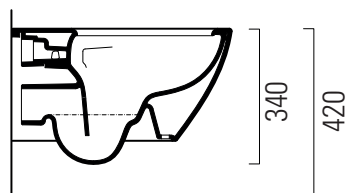

Note

1. 1 - Non è consigliato l'impiego di cassette di scarico esterne ed impianti dotati di rubinetto flussometro.
   We do not recommend the use of external flushing cisterns and systems endowed with flushometer valves.
2. 2 - Extraglaze solo per smaltatura lucida
   Extraglaze only for glossy glaze